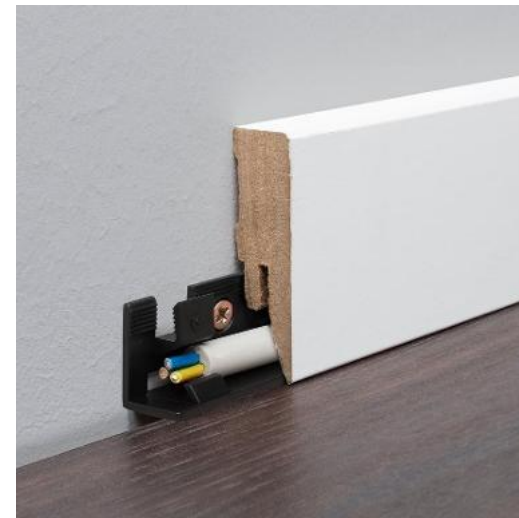

Soklová lišta

Barva	bílá
Rozměry	17 x 58 x 260 cm
Design	mat

Moderní hranatý design pro elegantní zakončení vinylových či laminátových podlah v čistém bílém dekoru.